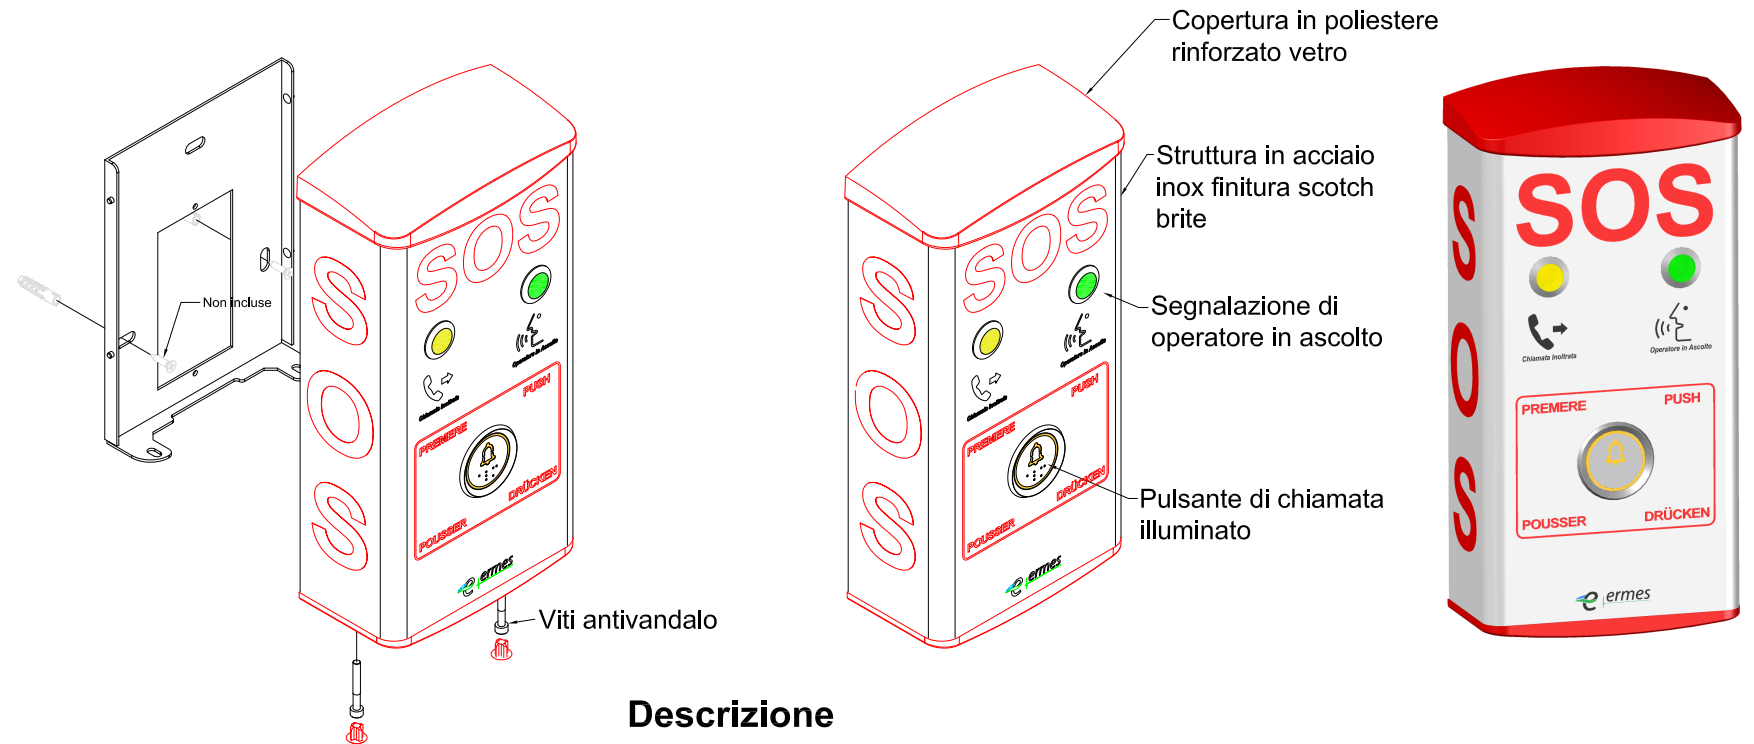

HelpLAN-820C.1PL

HELP-820C.1PL

Dispositivo ASBIS per spazi calmi per installazioni da parete, con pulsante luminoso e segnaletica conforme alla norma EN62820

Descrizione

Dimensioni

Schema di connessione

DC	DC auxiliary power input
1	Power In (24 Vdc -7W-max)
2	Power in (24 Vdc -7W-max)

IP address reset (192.168.0.70)

Connessioni

Ethernet	Wire
RJ45 IEEE802.3 (10Base-T)	
1	White/orange
2	Orange
3	White/green
4	Blue
5	White/Blue
6	Green
7	White/Brown
8	Brown