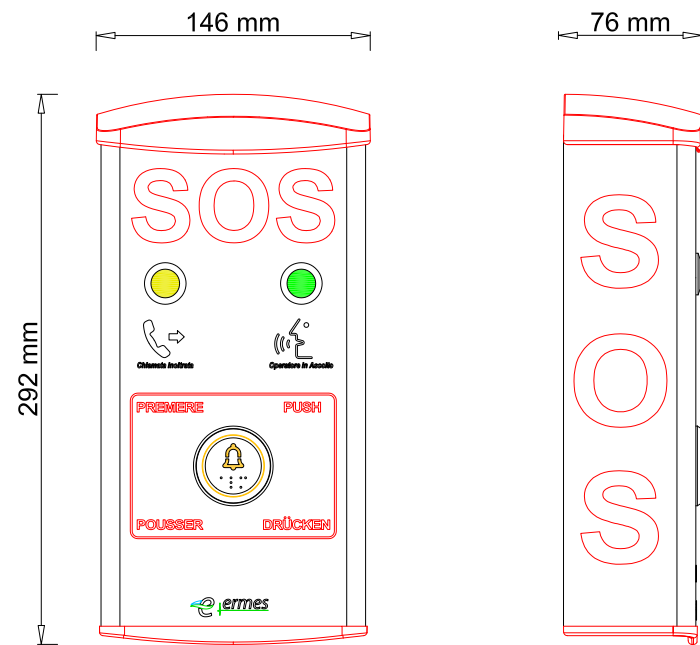

HelpLAN-820C.1PL

HELP-820C.1PL

Dispositivo ASBIS per spazi calmi per installazioni da parete, con pulsante luminoso e segnaletica conforme alla norma EN62820

Descrizione

Dimensioni

Schema di connessione

DC	DC auxiliary power input
1	Power In (24 Vdc -7W-max)
2	Power in (24 Vdc -7W-max)

IP address reset (192.168.0.70)

Connessioni

Ethernet	Wire
RJ45 IEEE802.3 (10Base-T)	
1	White/orange
2	Orange
3	White/green
4	Blue
5	White/Blue
6	Green
7	White/Brown
8	Brown