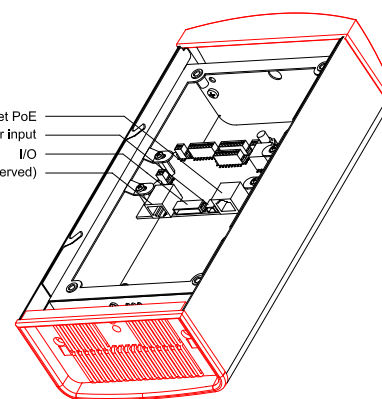

Connessioni

Ethernet	Wire
RJ45 IEEE802.3 (10Base-T)	
1	White/orange
2	Orange
3	White/green
4	Blue
5	White/Blue
6	Green
7	White/Brown
8	Brown