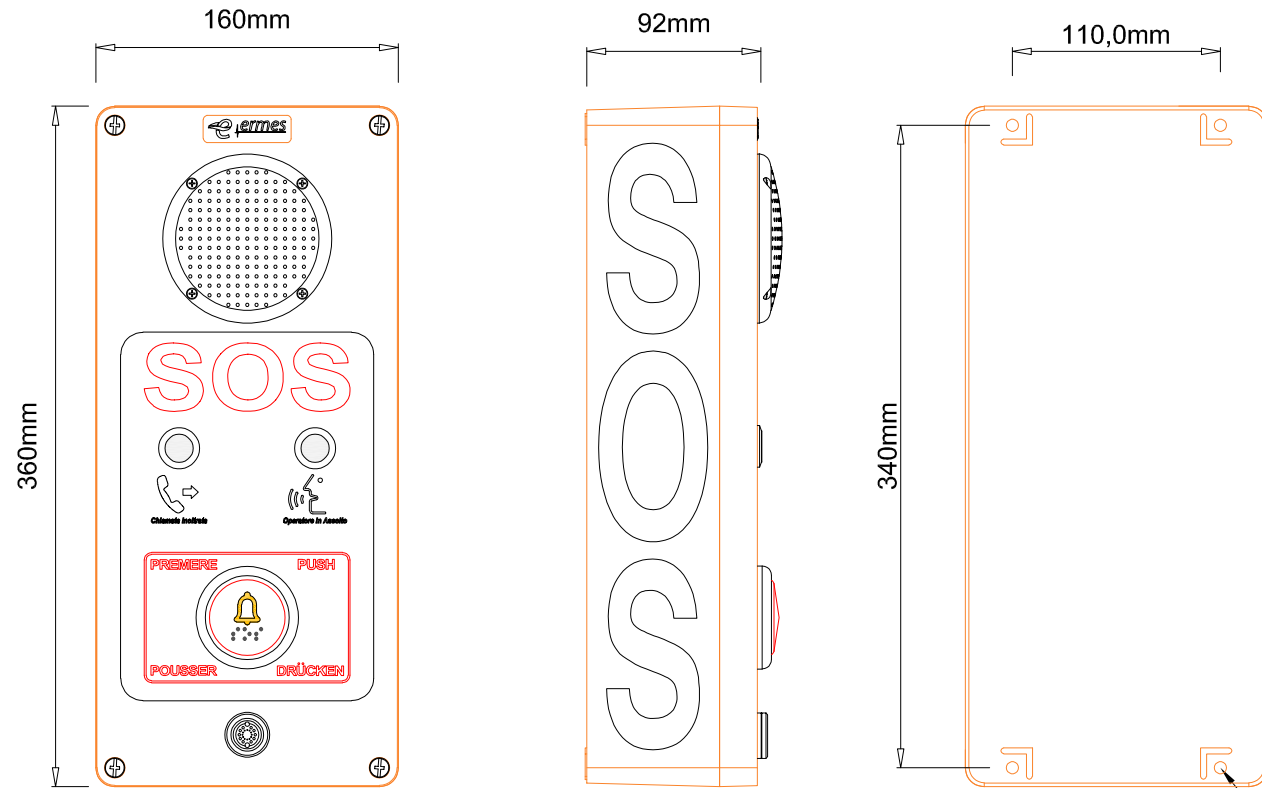

HelpLAN-820C.1PF/P

HELP-820C.1PF/P

Help point audio Over IP, pulsante a fungo, con soluzioni per disabilità

Dimensioni