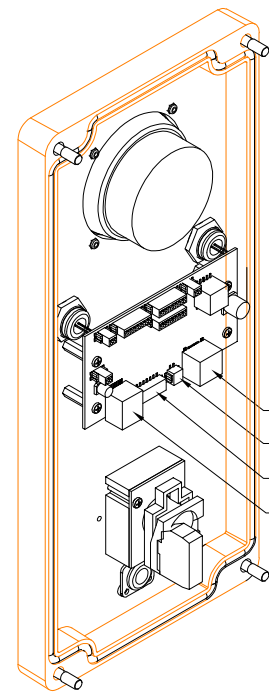

Ethernet PoE
Alimentazione DC ausiliaria
I/O optoisolati
Exp-bus (reservato)