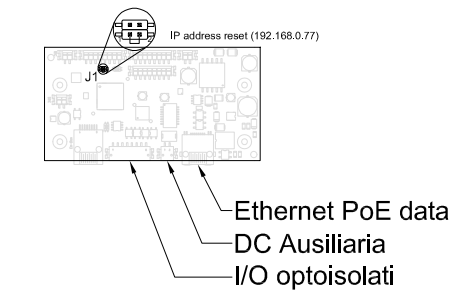

Connessioni