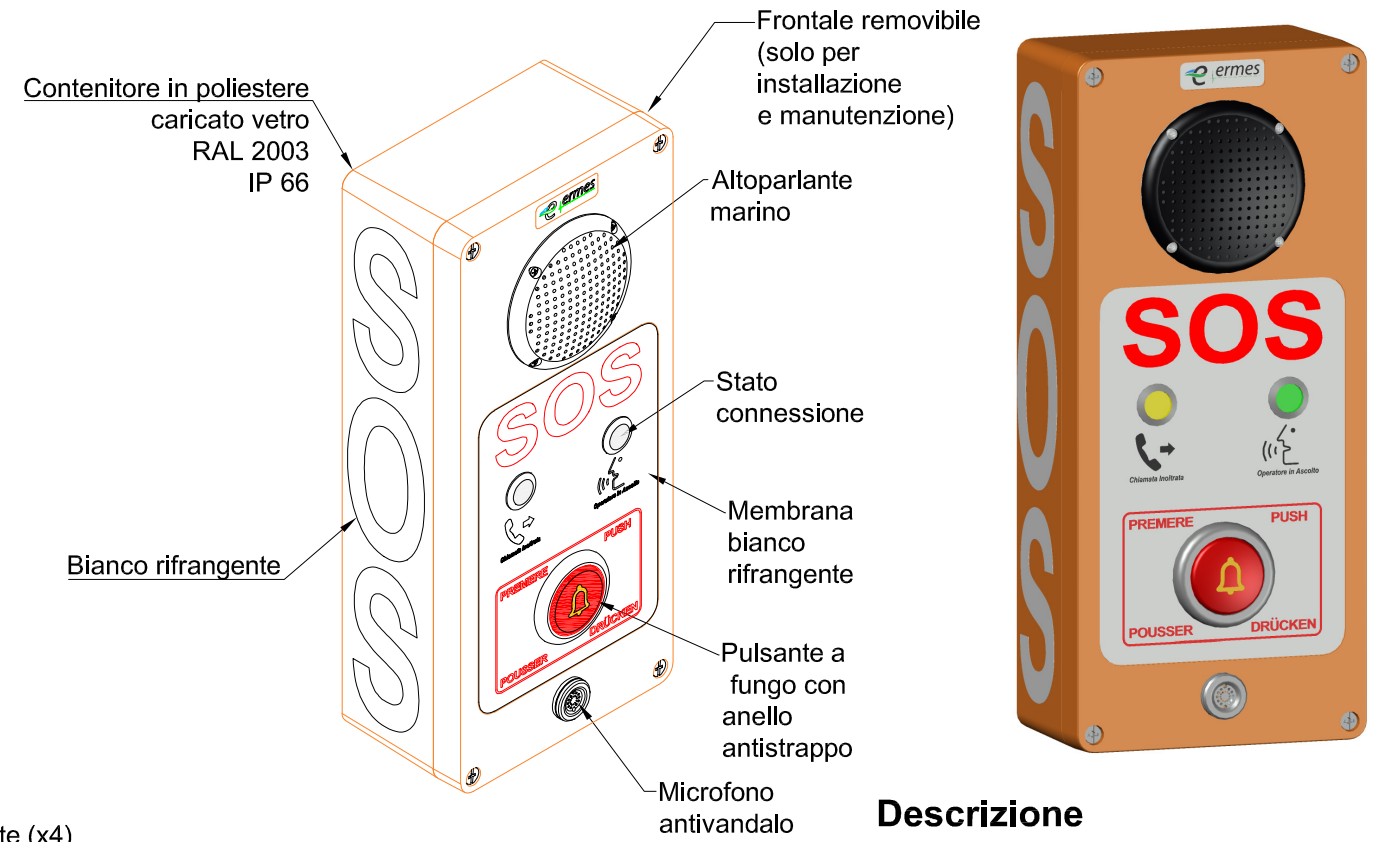

Descrizione

Fori di fissaggio a parete (x4)