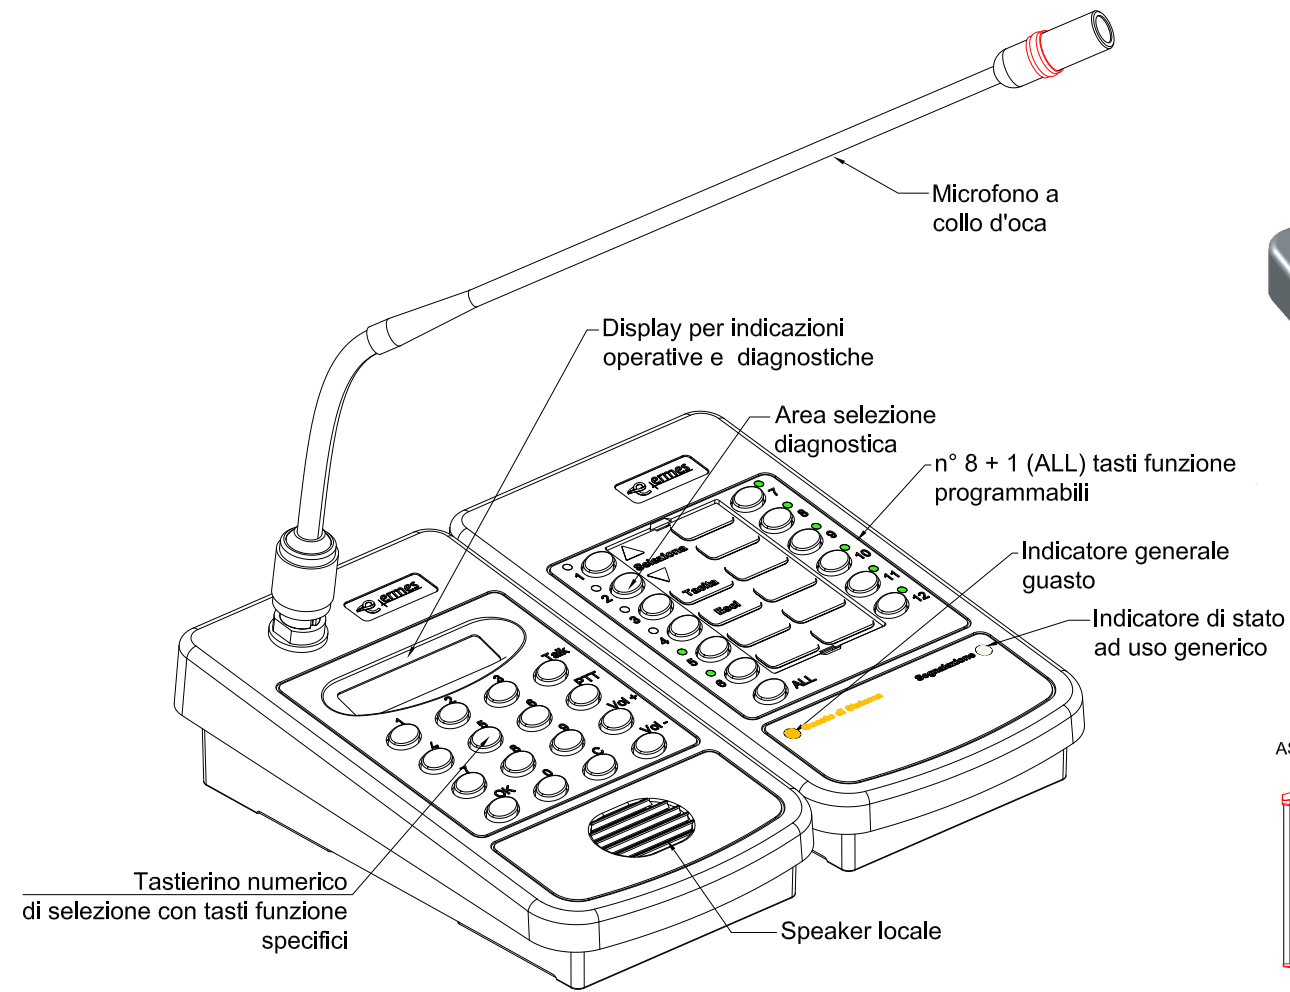

InterLAN-EO.820C

EASY-O.820C

Dispositivo ASBIS - SMU Over IP per la gestione dei sistemi di interfonia secondo i criteri della norma EN62820

Dimensioni

Descrizione

Connessioni

Schema di connessione