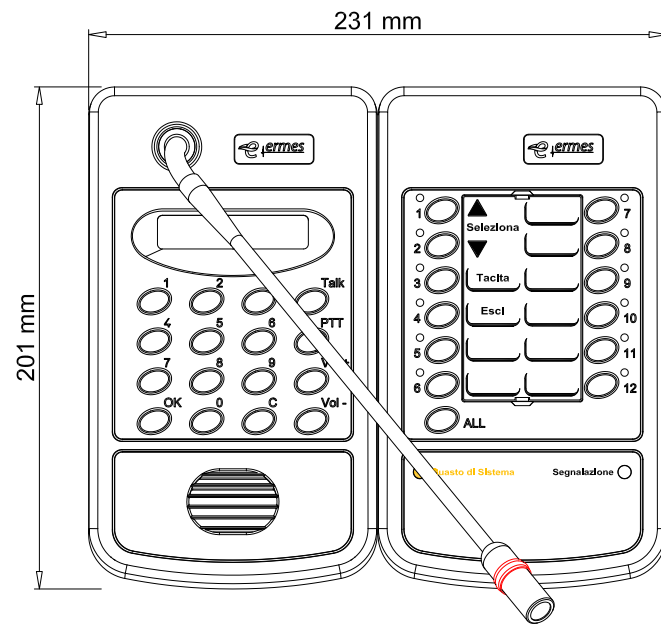

InterLAN-EO.820C

EASY-O.820C

Dispositivo ASBIS - SMU Over IP per la gestione dei sistemi di interfonia secondo i criteri della norma EN62820

Dimensioni

Descrizione

Connessioni

Schema di connessione