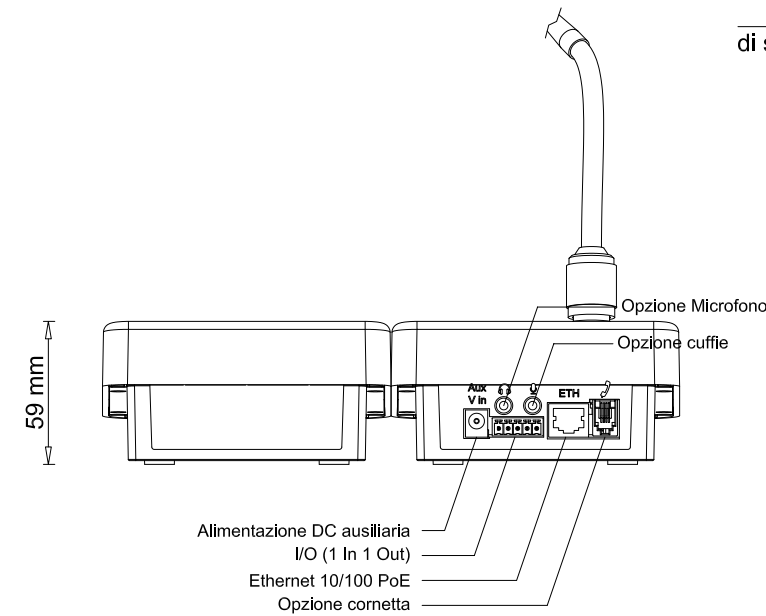

InterLAN-EO.820C

EASY-O.820C

Dispositivo ASBIS - SMU Over IP per la gestione dei sistemi di interfonia secondo i criteri della norma EN62820

Dimensioni

Descrizione

Connessioni

Schema di connessione